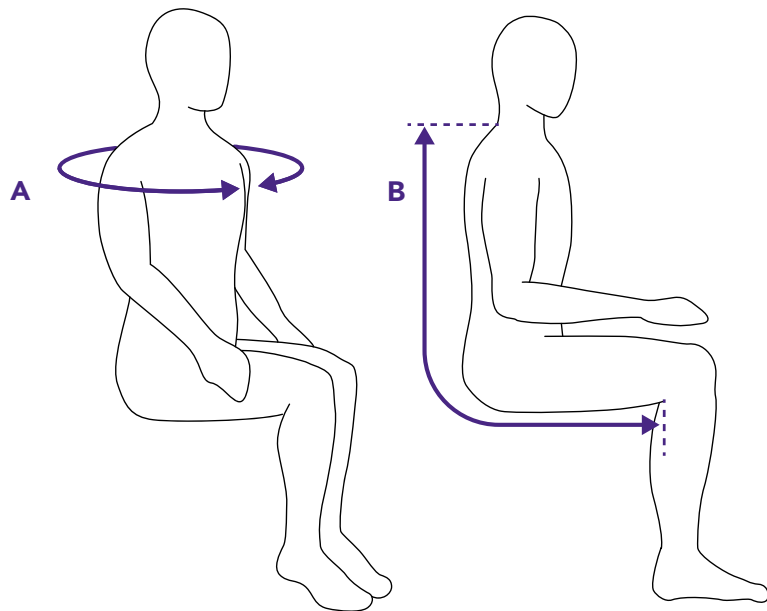

In-situ Recline Deluxe

IN-SITU RANGE

Code/s:
F15DLX

Materials:
Superfine PLUS®

	A		B	
	CM	INCH	CM	INCH
XS	76 - 86cm	30" - 33 ³ / ₄ "	81 - 92cm	31 ³ / ₄ " - 36 ¹ / ₄ "
S	86 - 96cm	33 ³ / ₄ " - 37 ³ / ₄ "	92 - 104cm	36 ¹ / ₄ " - 41"
M	96 - 108cm	37 ³ / ₄ " - 42 ¹ / ₂ "	104 - 116cm	41" - 45 ¹ / ₂ "
L	108 - 130cm	42 ¹ / ₂ " - 51"	116 - 128cm	45 ¹ / ₂ " - 50 ¹ / ₄ "
XL	130 - 144cm	51" - 56 ³ / ₄ "	128 - 140cm	50 ¹ / ₄ " - 55"