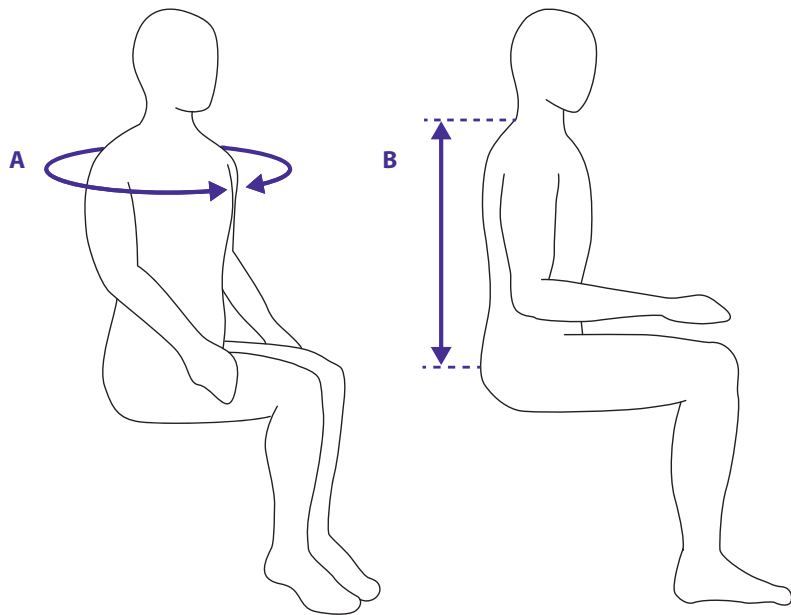

Silva Deluxe Sling

STANDARD RANGE

Code/s:
SILD

Materials:
100% Polyester

	A		B	
	CM	INCH	CM	INCH
XS	76 - 86cm	30 - 34"	44 - 50cm	17½ - 19¾"
S	86 - 96cm	34 - 38"	50 - 57cm	19¾ - 22½"
M	96 - 108cm	38 - 42½"	57 - 64cm	22½ - 25¼"
L	108 - 130cm	42½ - 51¼"	64 - 69cm	25¼ - 27¼"
XL	130 - 144cm	51¼ - 56¾"	69 - 74cm	27¼ - 29¼"
XXL	144 - 160cm	56¾ - 63"	69 - 74cm	27¼ - 29¼"