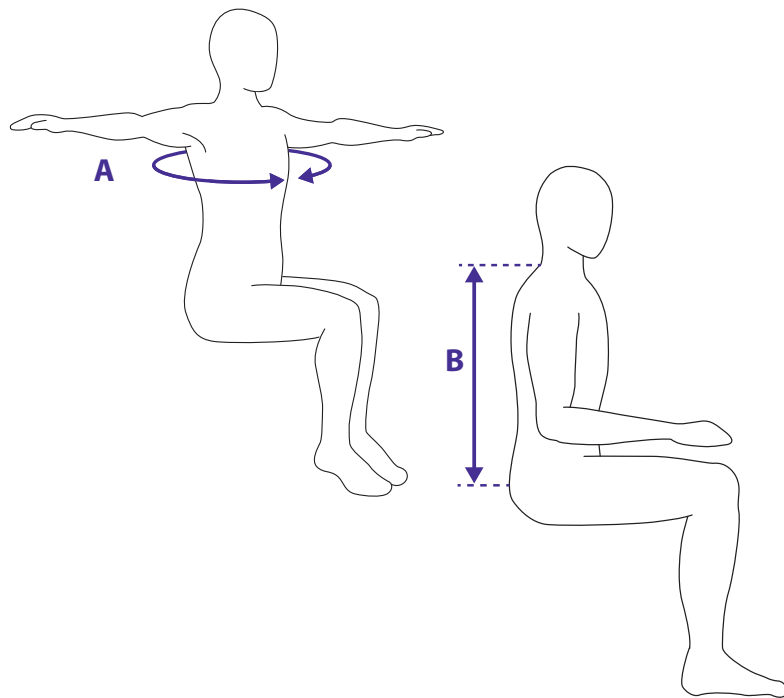

## Walk Assist Jacket

ACCESSORIES RANGE

**Code/s:**  
SIL-WALK

**Materials:**  
100% Polyester Mesh

	A		B	
	CM	INCH	CM	INCH
XXS	59 - 77cm	23¼-30¼"	44 - 50cm	17½ - 19¾"
XS	77 - 87cm	30¼ - 34¼"	50 - 57cm	19¾ - 22½"
S	87 - 107cm	34¼ - 42¼"	57 - 64cm	22½ - 25¼"
M	97 - 117cm	38¼ - 46"	64 - 69cm	25¼ - 27¼"
L	112 - 132cm	44 - 52"	69 - 74cm	27¼ - 29¼"