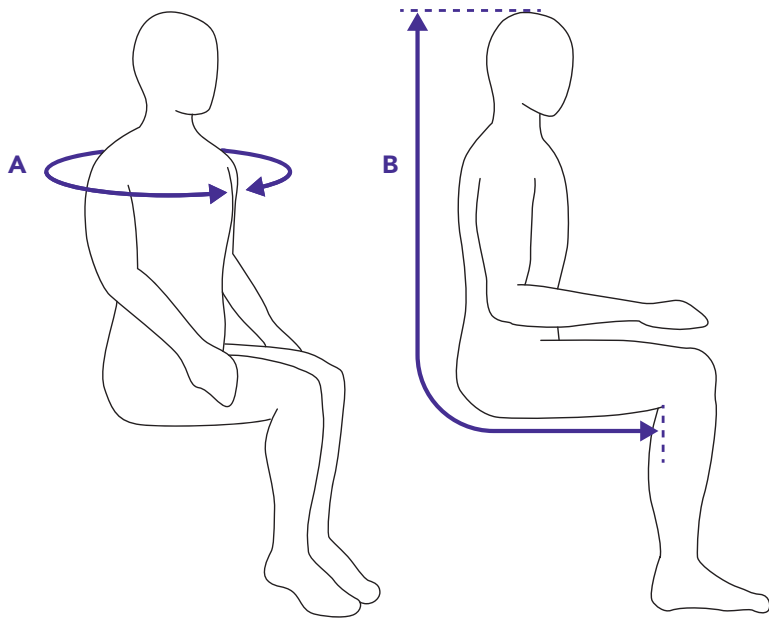

Silva® Flotation Sling

SPECIALISED RANGE

Code/s:
SFLOAT

Materials:
100% Polyester Mesh

	A		B	
	CM	INCH	CM	INCH
XS	76 - 86cm	23½ - 26"	105 - 112cm	41¼ - 44¼"
S	86 - 96cm	26 - 29"	113 - 120cm	44½ - 47¼"
M	96 - 108cm	29 - 31½"	120 - 127cm	47¼ - 50"
L	108 - 130cm	31½ - 34½"	129 - 139cm	50¾ - 54¾"