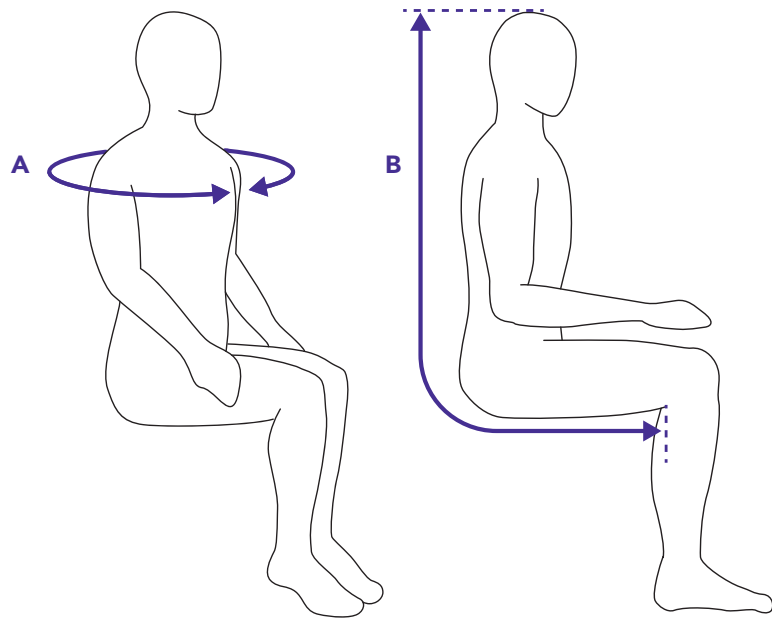

## Silva® Flotation Sling

SPECIALISED RANGE

**Code/s:**  
SFLOAT

**Materials:**  
100% Polyester Mesh

	A		B	
	CM	INCH	CM	INCH
XS	76 - 86cm	23½ - 26"	105 - 112cm	41¼ - 44¼"
S	86 - 96cm	26 - 29"	113 - 120cm	44½ - 47¼"
M	96 - 108cm	29 - 31½"	120 - 127cm	47¼ - 50"
L	108 - 130cm	31½ - 34½"	129 - 139cm	50¾ - 54¾"
XL	130 - 144cm	51 - 57"	138 - 150cm	54 - 60"