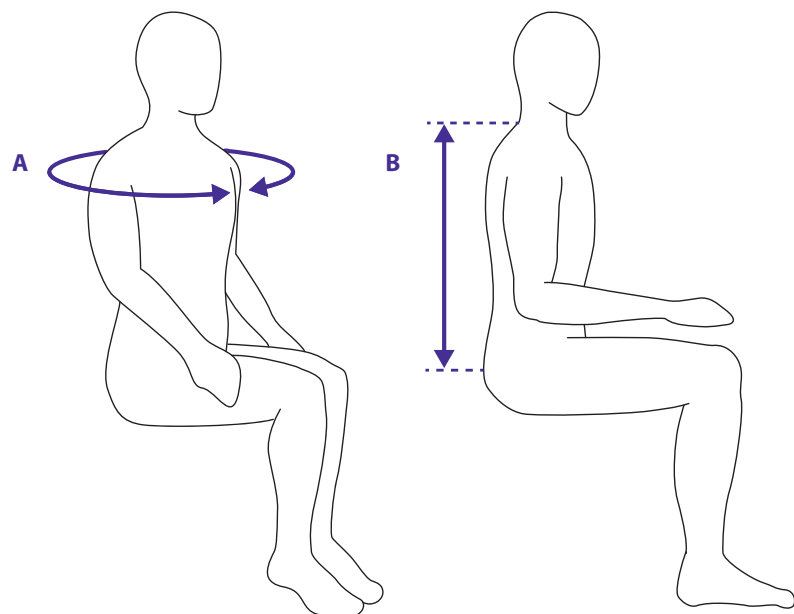

Universal Deluxe Sling

STANDARD RANGE

Code/s:

S4A - Poly

S4B - Mesh

Materials:

100% Polyester

100% Polyester Mesh

	A		B	
	CM	INCH	CM	INCH
XXS	66 - 76cm	26 - 30"	38 - 44cm	15 - 17½"
XS	76 - 86cm	30 - 34"	44 - 50cm	17½ - 19¾"
S	86 - 96cm	34 - 38"	50 - 57cm	19¾ - 22½"
M	96 - 108cm	38 - 42½"	57 - 64cm	22½ - 25¼"
L	108 - 130cm	42½ - 51¼"	64 - 69cm	25¼ - 27¼"
XL	130 - 144cm	51¼ - 56¾"	69 - 74cm	27¼ - 29¼"
XXL	144 - 160cm	56¾ - 63"	69 - 74cm	27¼ - 29¼"