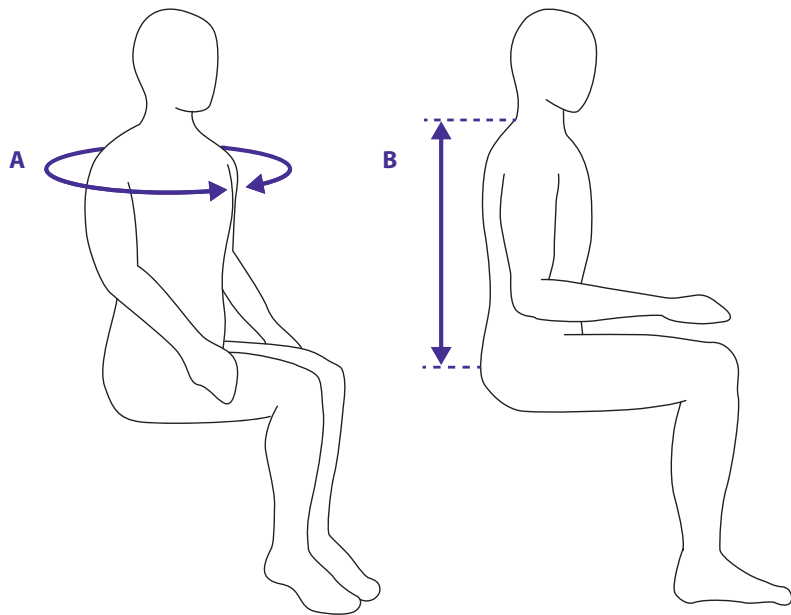

## Fastfit Deluxe Sling

STANDARD RANGE

**Code/s:**

S3A - Poly

S3B - Mesh

**Materials:**

100% Polyester

100% Polyester Mesh

	A		B	
	CM	INCH	CM	INCH
XXXS	56 - 66cm	22 - 26"	34 - 38cm	13½ - 15"
XXS	66 - 76cm	26 - 30"	38 - 44cm	15 - 17½"
XS	76 - 86cm	30 - 34"	44 - 50cm	17½ - 19¾"
S	86 - 96cm	34 - 38"	50 - 57cm	19¾ - 22½"
M	96 - 108cm	38 - 42½"	57 - 64cm	22½ - 25¼"
L	108 - 130cm	42½ - 51¼"	64 - 69cm	25¼ - 27¼"
XL	130 - 144cm	51¼ - 56¾"	69 - 74cm	27¼ - 29¼"
XXL	144 - 160cm	56¾ - 63"	69 - 74cm	27¼ - 29¼"