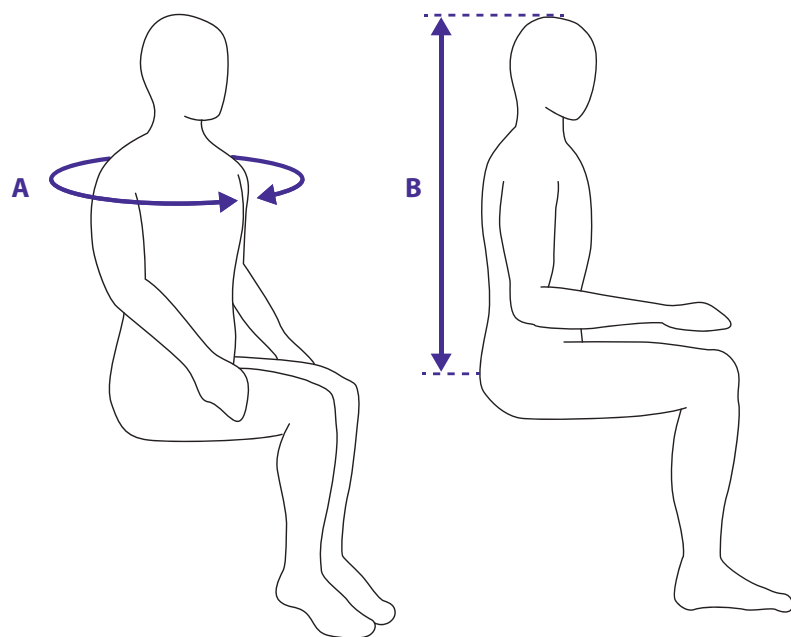

Fastfit Padded Leg HS

STANDARD RANGE

Code/s:

S2HSA
S2HSB

Materials:

100% Polyester
100% Polyester Mesh

	A		B	
	CM	INCH	CM	INCH
XXXS	56 - 66cm	22 - 26"	50 - 55cm	19½ - 21½"
XXS	66 - 76cm	26 - 30"	56 - 62cm	22 - 24½"
XS	76 - 86cm	30 - 34"	60 - 66cm	23½ - 26"
S	86 - 96cm	34 - 38"	66 - 74cm	26 - 29"
M	96 - 108cm	38 - 42½"	74 - 80cm	29 - 31½"
L	108 - 130cm	42½ - 51¼"	80 - 88cm	31½ - 34½"
XL	130 - 144cm	51¼ - 56¾"	88 - 100cm	34½ - 39½"
XXL	144 - 160cm	56¾ - 63"	96 - 104cm	38 - 41"