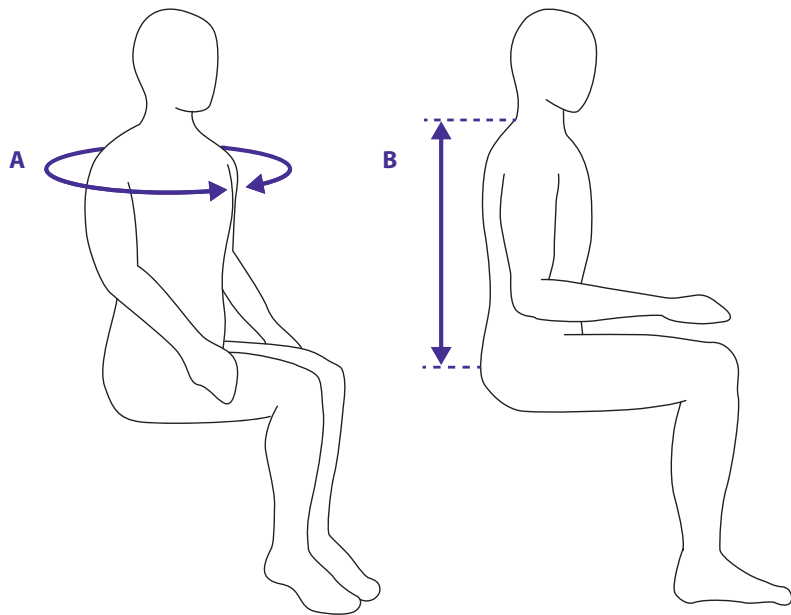

Fastfit Padded Leg Sling

STANDARD RANGE

Code/s:

S2A - Poly

S2B - Mesh

Materials:

100% Polyester

100% Polyester Mesh

	A		B	
	CM	INCH	CM	INCH
XXXS	56 - 66cm	22 - 26"	34 - 38cm	13½ - 15"
XXS	66 - 76cm	26 - 30"	38 - 44cm	15 - 17½"
XS	76 - 86cm	30 - 34"	44 - 50cm	17½ - 19¾"
S	86 - 96cm	34 - 38"	50 - 57cm	19¾ - 22½"
M	96 - 108cm	38 - 42½"	57 - 64cm	22½ - 25¼"
L	108 - 130cm	42½ - 51¼"	64 - 69cm	25¼ - 27¼"
XL	130 - 144cm	51¼ - 56¾"	69 - 74cm	27¼ - 29¼"
XXL	144 - 160cm	56¾ - 63"	69 - 74cm	27¼ - 29¼"