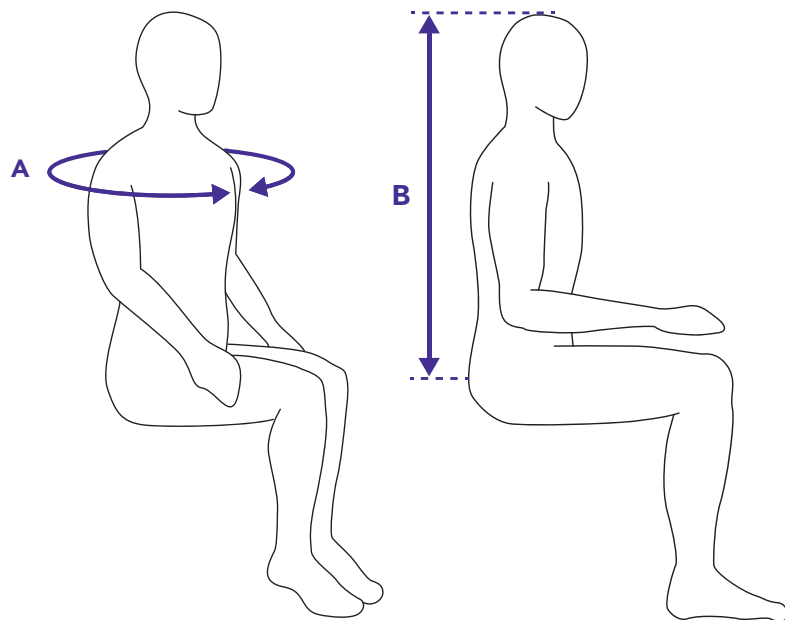

In-situ Straight Leg

IN-SITU RANGE

Code/s:

S15

Materials:

Silva-Superfine PLUS®

Silva-Superfine Coolmax®

Silva-Superfine Coolmax® Double Layer

	A		B	
	CM	INCH	CM	INCH
XXXS	56 - 66cm	22 - 26"	50 - 55cm	19½ - 21½"
XXS	66 - 76cm	26 - 30"	56 - 62cm	22 - 24½"
XS	76 - 86cm	30 - 34"	60 - 66cm	23½ - 26"
S	86 - 96cm	34 - 38"	66 - 74cm	26 - 29"
M	96 - 108cm	38 - 42½"	74 - 80cm	29 - 31½"
L	108 - 130cm	42½ - 51"	80 - 88cm	31½ - 34½"
XL	130 - 144cm	51 - 56 ½"	88 - 100cm	34½ - 39½"
XXL	144 - 160cm	56½ - 63"	96 - 104cm	38 - 41"