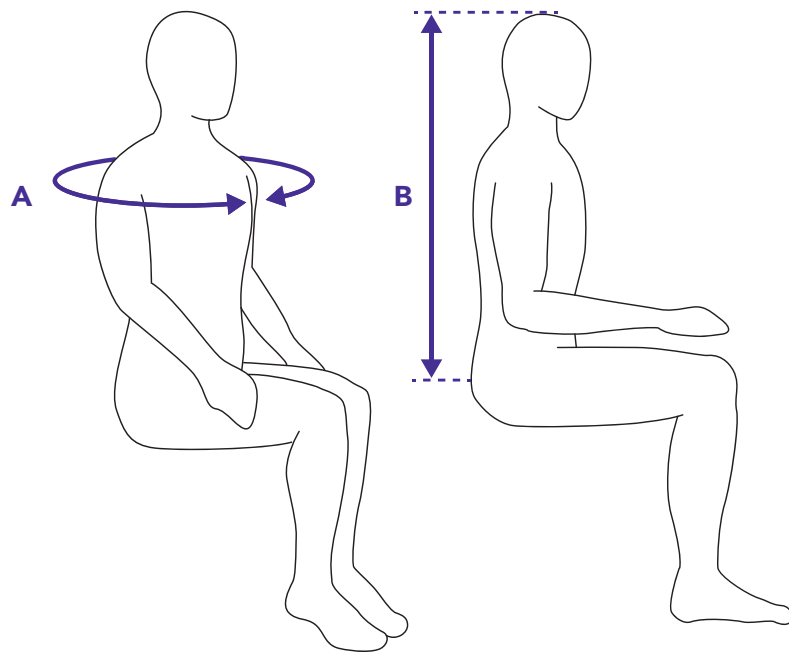

Disposable High Easy

DISPOSABLE RANGE

Code/s:
Clips: M921512

Materials:
100% Coated Paper

	A		B	
	CM	INCH	CM	INCH
S	86 - 96cm	34 - 38"	66 - 74cm	26 - 29"
M	96 - 108cm	38 - 42½"	74 - 80cm	29 - 31½"
L	108 - 130cm	42½ - 51¼"	80 - 88cm	31½ - 34½"
XL	130 - 144cm	51¼ - 56¾"	88 - 100cm	34½ - 39½"
XXL	144 - 160cm	56¾ - 63"	96 - 104cm	38 - 41"