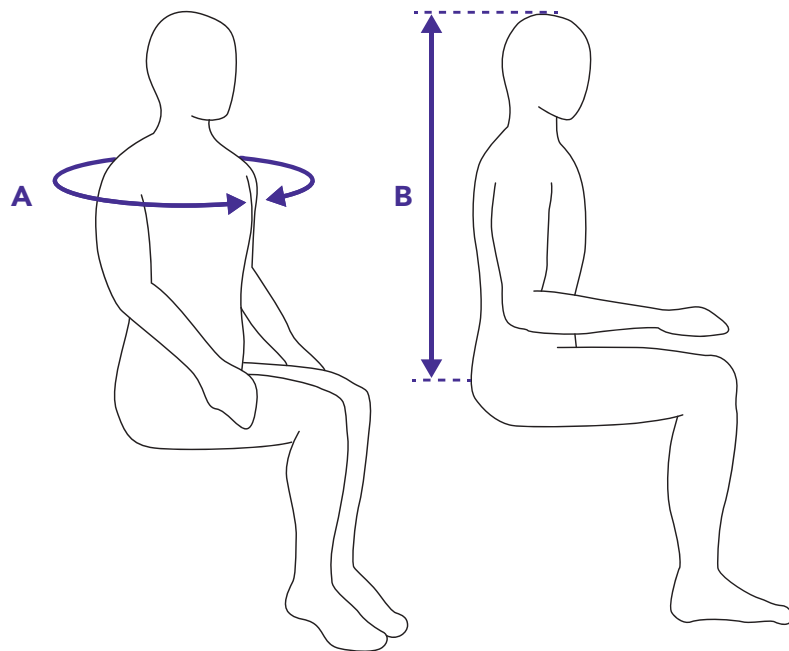

Disposable High Easy

DISPOSABLE RANGE

Code/s:
Loops: M921505

Materials:
100% Coated Paper

	A		B	
	CM	INCH	CM	INCH
S	86 - 96cm	34 - 38"	66 - 74cm	26 - 29"
M	96 - 108cm	38 - 42½"	74 - 80cm	29 - 31½"
L	108 - 130cm	42½ - 51¼"	80 - 88cm	31½ - 34½"
XL	130 - 144cm	51¼ - 56¾"	88 - 100cm	34½ - 39½"
XXL	144 - 160cm	56¾ - 63"	96 - 104cm	38 - 41"