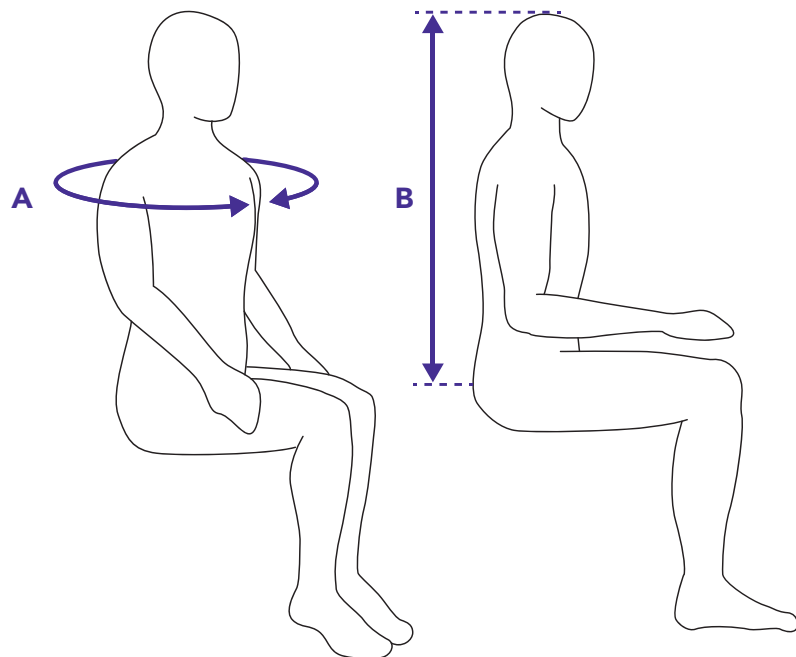

In-situ High Easy All in One

IN-SITU RANGE

Code/s:
DA-HYA2

Materials:
Superfine PLUS®

	A		B	
	CM	INCH	CM	INCH
XXS	66 - 76cm	22 - 24½"	56 - 62cm	22 - 24½"
XS	76 - 86cm	23½ - 26"	60 - 66cm	23½ - 26"
S	86 - 96cm	26 - 29"	66 - 74cm	26 - 29"
M	96 - 108cm	29 - 31½"	74 - 80cm	29 - 31½"
L	108 - 130cm	31½ - 34½"	80 - 88cm	31½ - 34½"
XL	130 - 144cm	34½ - 39½"	88 - 100cm	34½ - 39½"
XXL	144 - 160cm	38 - 41"	96 - 104cm	38 - 41"