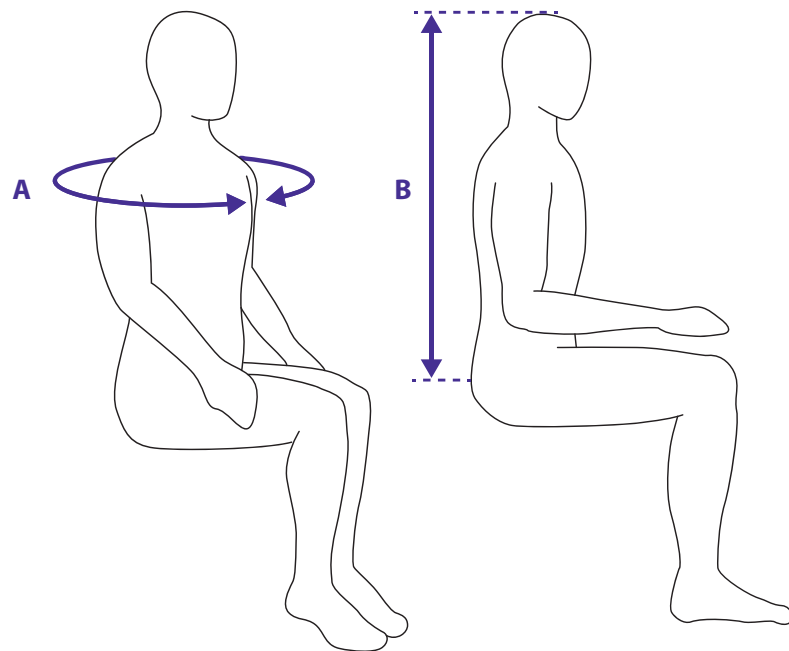

High Easy Sling

STANDARD RANGE

Code/s:

HYA(SIZE)CP

HYB(SIZE)CP

Materials:

100% Polyester

100% Polyester Mesh

	A		B	
	CM	INCH	CM	INCH
XXXS	56 - 66cm	22 - 26"	50 - 55cm	19½ - 21½"
XXS	66 - 76cm	26 - 30"	56 - 62cm	22 - 24½"
XS	76 - 86cm	30 - 34"	60 - 66cm	23½ - 26"
S	86 - 96cm	34 - 38"	66 - 74cm	26 - 29"
M	96 - 108cm	38 - 42½"	74 - 80cm	29 - 31½"
L	108 - 130cm	42½ - 51¼"	80 - 88cm	31½ - 34½"
XL	130 - 144cm	51¼ - 56¾"	88 - 100cm	34½ - 39½"
XXL	144 - 160cm	56¾ - 63"	96 - 104cm	38 - 41"