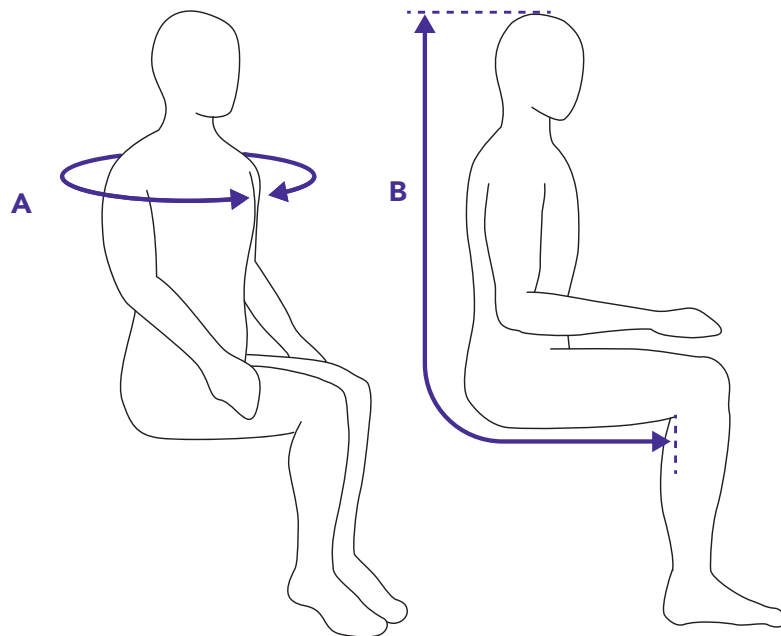

In-situ Recline with HS

IN-SITU RANGE

Code/s:
F16SFP

Materials:
Superfine PLUS®

	A		B	
	CM	INCH	CM	INCH
XXS	66 - 76cm	26 - 30"	99 - 105cm	39 - 41¼"
XS	76 - 86cm	30 - 34"	105 - 112cm	41¼ - 44"
S	86 - 96cm	34 - 38"	113 - 120cm	44½ - 47¼"
M	96 - 108cm	38 - 42½"	120 - 128cm	47¼ - 50½"
L	108 - 130cm	42½ - 51"	129 - 139cm	50¾ - 54¾"
XL	130 - 144cm	51 - 56½"	138 - 150cm	54½ - 59"
XXL	144 - 160cm	56½ - 63"	150 - 160cm	59 - 63"