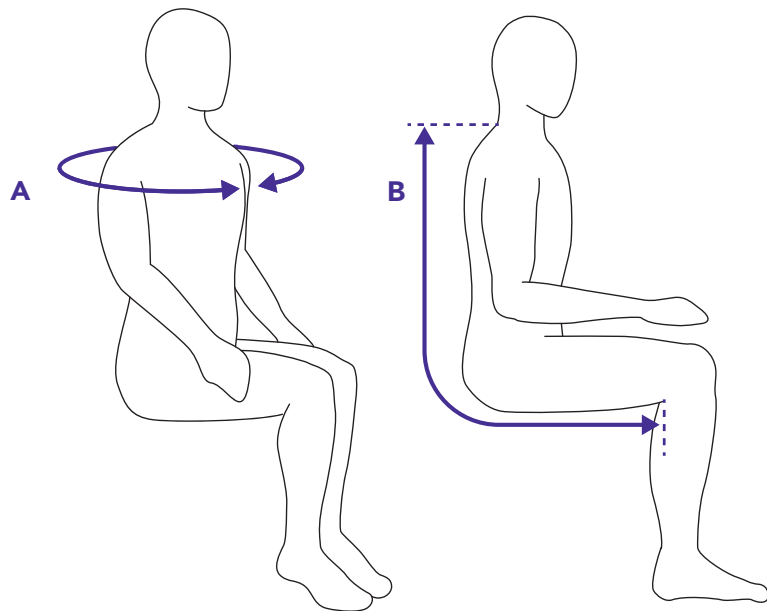

In-situ Recline

IN-SITU RANGE

Code/s:
F15SFP

Materials:
Superfine PLUS®

	A		B	
	CM	INCH	CM	INCH
XXS	66 - 76cm	26 - 30"	78 - 81cm	30¾ - 32"
XS	76 - 86cm	30 - 34"	81 - 92cm	32 - 36¼"
S	86 - 96cm	34 - 38"	92 - 104cm	36¼ - 41"
M	96 - 108cm	38 - 42½"	104 - 116cm	41 - 45¾"
L	108 - 130cm	42½ - 51"	116 - 128cm	45¾ - 50½"
XL	130 - 144cm	51 - 56½"	128 - 140cm	50½ - 55¼"
XXL	144 - 160cm	56½ - 63"	128 - 140cm	55¼ - 60"