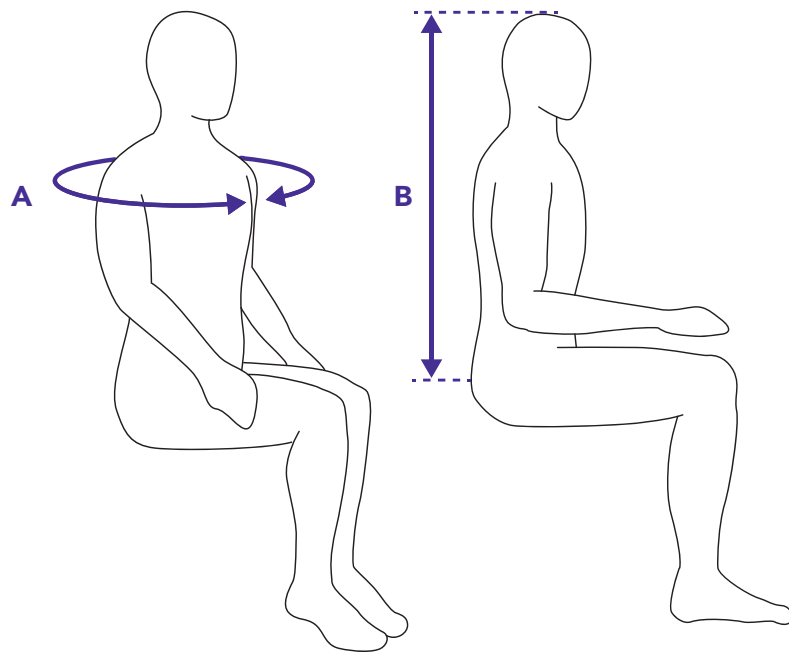

Disposable High Easy

DISPOSABLE RANGE

Code/s:
Loops: DHEL

Materials:
100% Coated Paper

	A		B	
	CM	INCH	CM	INCH
S	86 - 96cm	34 - 38"	66 - 74cm	26 - 29"
M	96 - 108cm	38 - 42½"	74 - 80cm	29 - 31½"
L	108 - 130cm	42½ - 51¼"	80 - 88cm	31½ - 34½"
XL	130 - 144cm	51¼ - 56¾"	88 - 100cm	34½ - 39½"