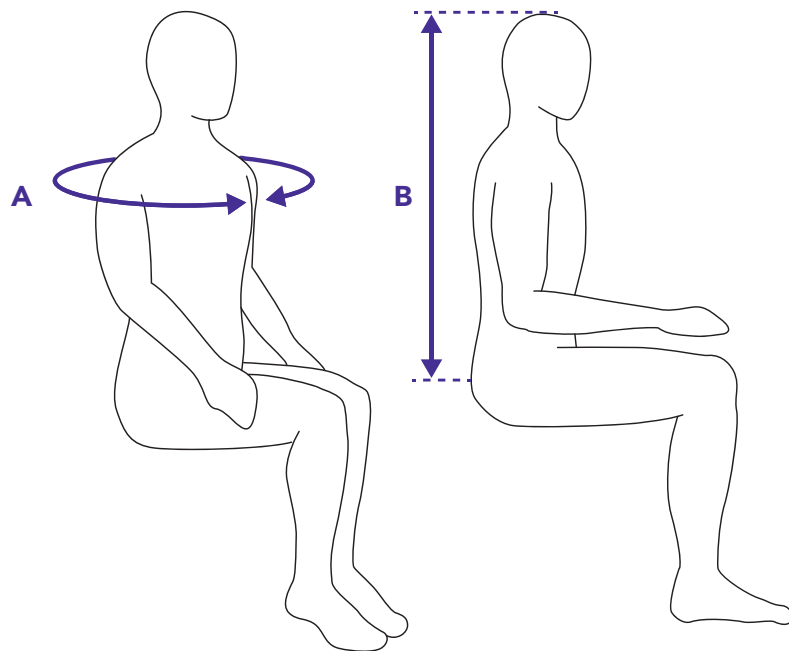

Disposable High Easy

DISPOSABLE RANGE

Code/s:
Clips: DHEC

Materials:
100% Coated Paper

	A		B	
	CM	INCH	CM	INCH
S	86 - 96cm	34 - 38"	66 - 74cm	26 - 29"
M	96 - 108cm	38 - 42½"	74 - 80cm	29 - 31½"
L	108 - 130cm	42½ - 51¼"	80 - 88cm	31½ - 34½"
XL	130 - 144cm	51¼ - 56¾"	88 - 100cm	34½ - 39½"