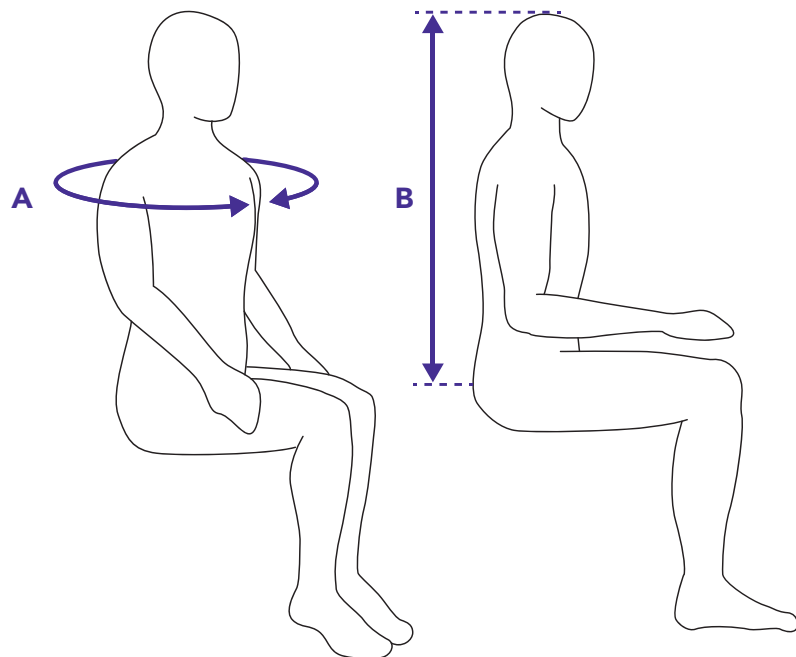

In-situ High Easy All in One

IN-SITU RANGE

Code/s:
DA-HYA2

Materials:
Superfine PLUS®

	A		B	
	CM	INCH	CM	INCH
XXS	66 - 76cm	26 - 30"	56 - 62cm	22 - 24½"
XS	76 - 86cm	30 - 34"	60 - 66cm	23½ - 26"
S	86 - 96cm	34 - 38"	66 - 74cm	26 - 29"
M	96 - 108cm	38 - 42½"	74 - 80cm	29 - 31½"
L	108 - 130cm	42½ - 51"	80 - 88cm	31½ - 34½"
XL	130 - 144cm	51 - 56½"	88 - 100cm	34½ - 39½"
XXL	144 - 160cm	56½ - 63"	96 - 104cm	38 - 41"