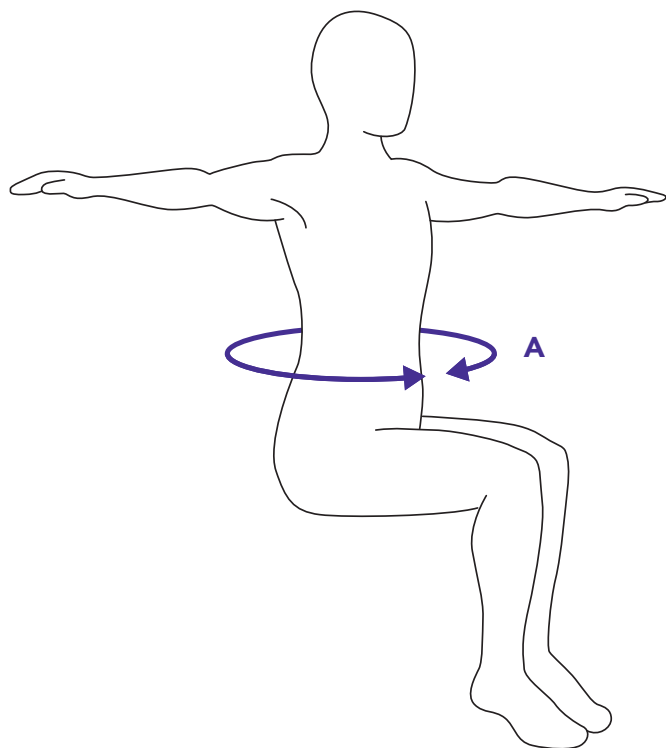

## Stand Up Sling, Loops

REHABILITATION RANGE

**Code/s:**  
D202(SIZE)LP

**Materials:**  
100% Polyester

	A	
	CM	INCH
XS	77 - 87cm	30¼ - 34¼"
S	87 - 107cm	34¼ - 42¼"
M	97 - 117cm	38¼ - 46"
L	112 - 132cm	44 - 52"
XL	125 - 145cm	49¼ - 57"
XXL	138 - 158cm	54¼" - 62¼"