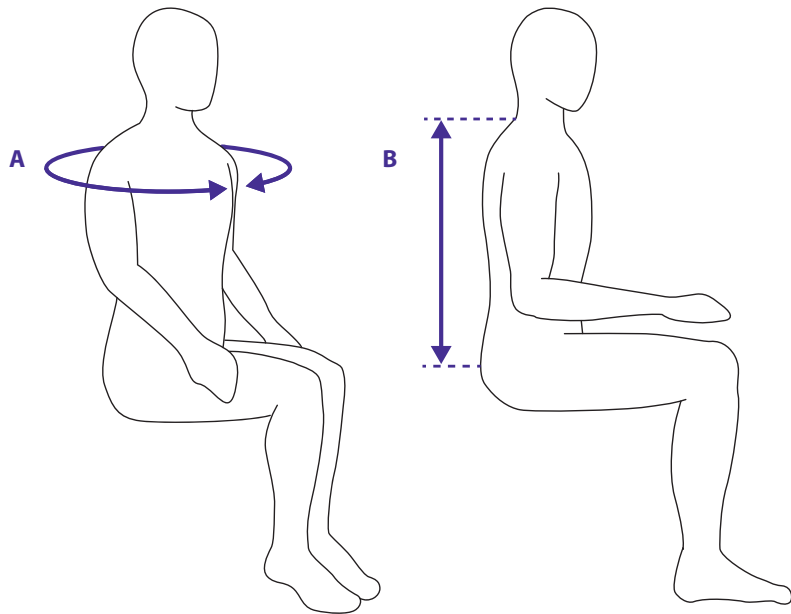

CC Rigid Low Convenience

STANDARD RANGE

Code/s:
CCR500P

Materials:
100% Polyester

	A		B	
	CM	INCH	CM	INCH
XS	76 - 86cm	23½ - 26"	44 - 50cm	17½ - 19¾"
S	86 - 96cm	26 - 29"	50 - 57cm	19¾ - 22½"
M	96 - 108cm	29 - 31½"	57 - 64cm	22½ - 25¼"
L	108 - 130cm	31½ - 34½"	64 - 69cm	25¼ - 27¼"
XL	130 - 144cm	34½ - 39½"	69 - 74cm	27¼ - 29¼"