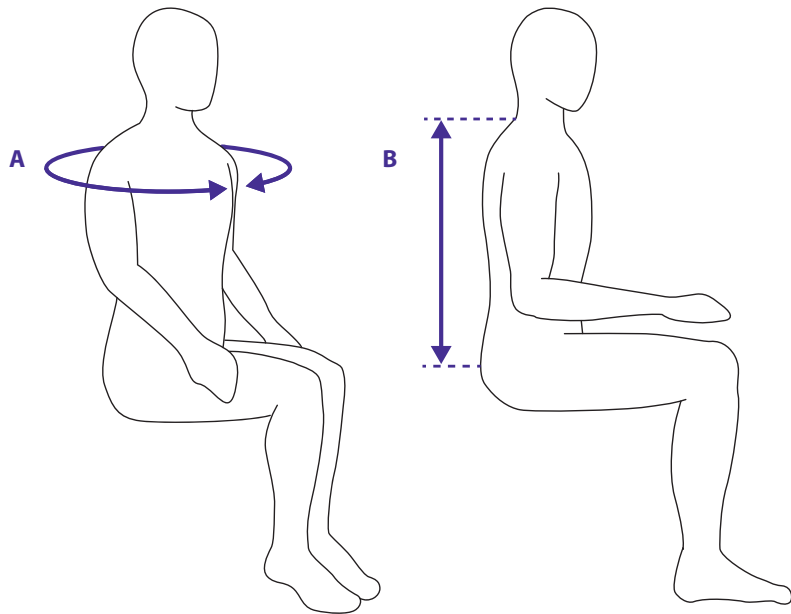

## CC Rigid Low Back Sling

STANDARD RANGE

**Code/s:**  
CCR350P

**Materials:**  
100% Polyester

	A		B	
	CM	INCH	CM	INCH
XS	76 - 86cm	30 - 34"	44 - 50cm	17½ - 19¾"
S	86 - 96cm	34 - 38"	50 - 57cm	19¾ - 22½"
M	96 - 108cm	38 - 42½"	57 - 64cm	22½ - 25¼"
L	108 - 130cm	42½ - 51¼"	64 - 69cm	25¼ - 27¼"
XL	130 - 144cm	51¼ - 56¾"	69 - 74cm	27¼ - 29¼"