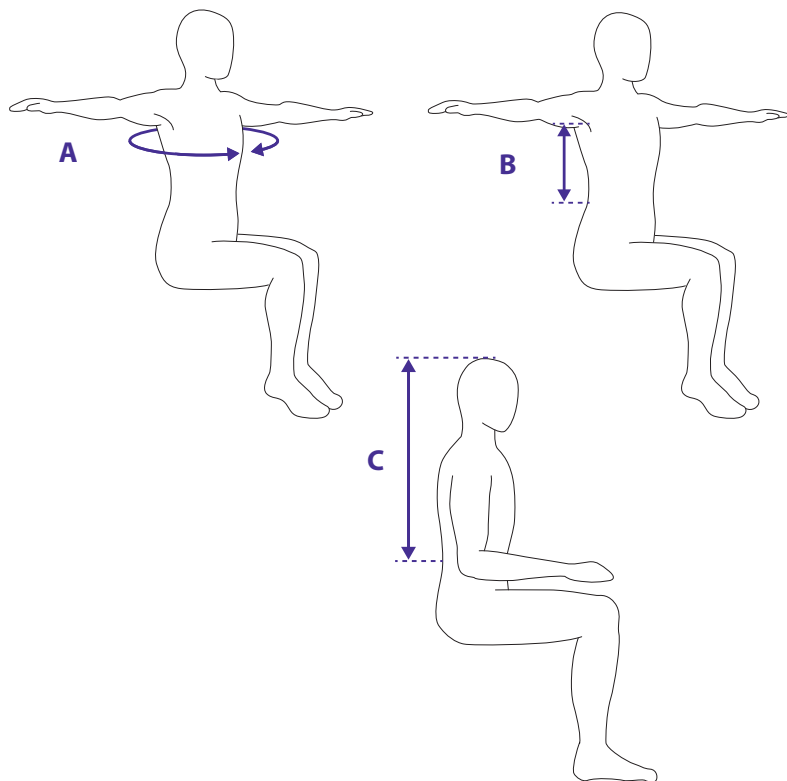

CC Easy Access Sling

STANDARD RANGE

Code/s:
CCM1P

Materials:
100% Polyester

	A		B		C	
	CM	INCH	CM	INCH	CM	INCH
XXXS	58 - 66cm	22 ³ / ₄ - 26"	15 - 17cm	6 - 6 ³ / ₄ "	45 - 49cm	17 ³ / ₄ - 19 ¹ / ₄ "
XXS	62 - 70cm	24 ¹ / ₂ - 27 ¹ / ₂ "	17 - 19cm	6 ³ / ₄ - 7 ¹ / ₂ "	49 - 54cm	19 ¹ / ₄ - 21 ¹ / ₄ "
XS	68 - 76cm	26 ³ / ₄ - 30"	19 - 23cm	7 ¹ / ₂ - 9"	54 - 60cm	21 ¹ / ₄ - 23 ³ / ₄ "
S	74 - 84cm	29 ¹ / ₄ - 33"	20 - 24cm	8 - 9 ¹ / ₂ "	60 - 66cm	23 ³ / ₄ - 26"
M	82 - 94cm	32 ¹ / ₄ - 37"	24 - 30cm	9 ¹ / ₂ - 11 ³ / ₄ "	66 - 72cm	26 - 28 ¹ / ₂ "
L	94 - 106cm	37 - 41 ³ / ₄ "	28 - 34cm	11 - 13 ¹ / ₂ "	71 - 77cm	28 - 30 ¹ / ₄ "
XL	106 - 120cm	41 ³ / ₄ - 47 ¹ / ₄ "	30 - 36cm	11 ³ / ₄ - 14 ¹ / ₄ "	76 - 82cm	30 - 32 ¹ / ₄ "