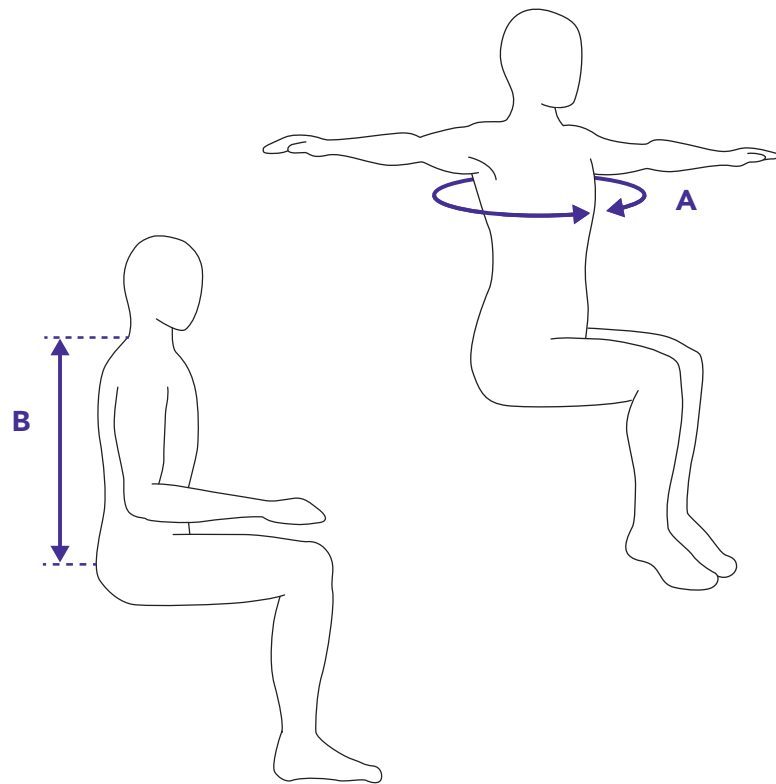

## Rachel Harness

REHABILITATION RANGE

**Code/s:**  
040T

**Materials:**  
Mesh, 100% Polyester

	A		B	
	CM	INCH	CM	INCH
XXS	59 - 77cm	23¼-30¼"	38 - 44cm	15 - 17½"
XS	77 - 87cm	30¼ - 34¼"	44 - 50cm	17½ - 19¾"
S	87 - 107cm	34¼ - 42¼"	50 - 57cm	19¾ - 22½"
M	97 - 117cm	38¼ - 46"	57 - 64cm	22½ - 25¼"
L	112 - 132cm	44 - 52"	64 - 69cm	25¼ - 27¼"
XL	125 - 145cm	49¼ - 57"	69 - 74cm	27¼ - 29¼"