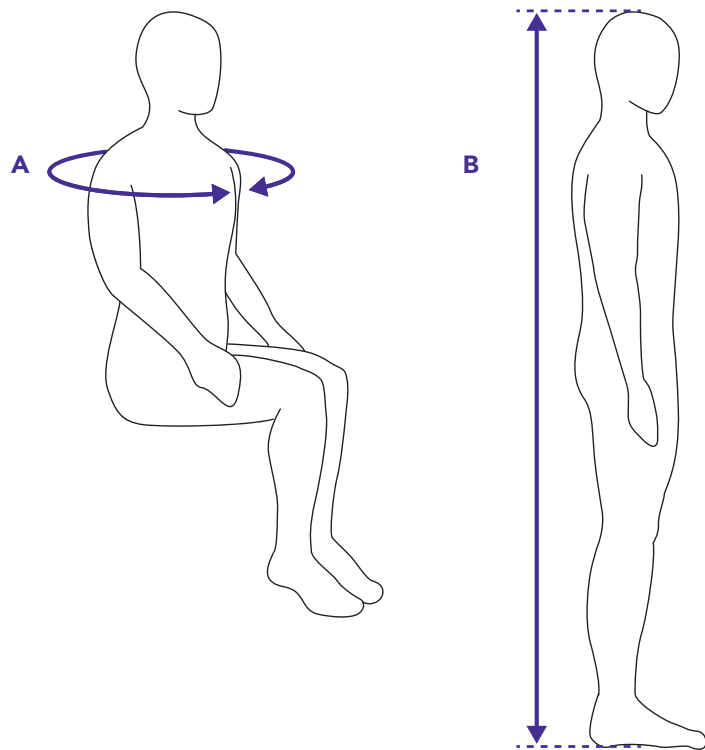

Stretcher Sling

SPECIALISED RANGE

Code/s:
033B

Materials:
100% Polyester Mesh

	A		B	
	CM	INCH	CM	INCH
S	86 - 96cm	26 - 29"	100 - 120cm	39½ - 47¼"
M	96 - 108cm	29 - 31½"	120 - 160cm	47¼ - 63"
L	108 - 130cm	31½ - 34½"	160 - 190cm	63 - 74¾"